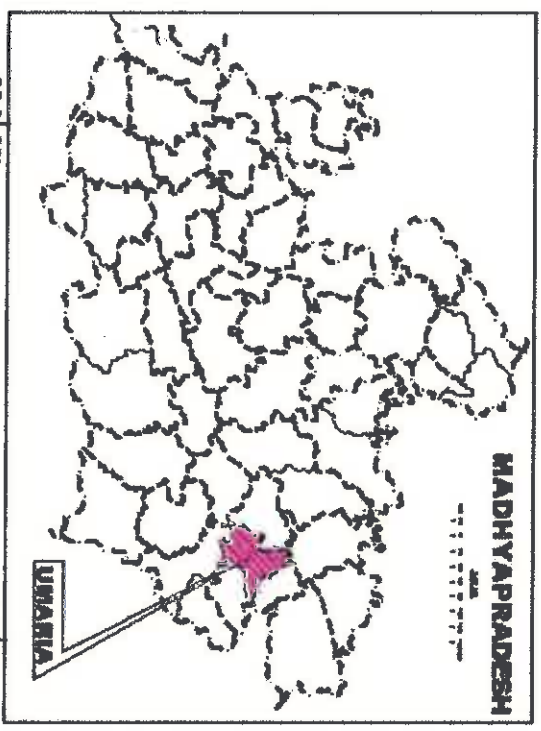

जिम्मा - सिंगरौली

④

- CR
- GP
- DTH

DISTRICT UMARIA (M.P.)

Scale

	C.R.
	G.P.
	D.T.H.

CG.M.B. N.C.R./B.L.(P.E.M.A.)/Dd.No. 18/11

District : Anuppur

	C.R.
	G.P.
	D.T.H.

1 inch = 8 kilometers